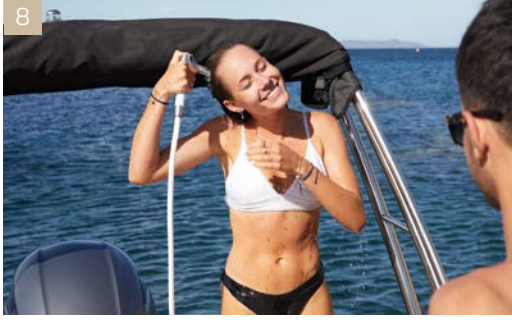

Coaster 650 PLUS

Bot ekipmanları

7

9

8

10

7 Yolcu koltukları iki ayrı şekilde konumlandırılabilir, Yolcu koltuklarını yatırarak geniş bir güneşlenme alanına dönüştürebilirsiniz.

8 Botun kıçta,merdivenin ve platformların yanına **pratik bir tatlı su duşu** monte edebilirsiniz.

9 Arka kısmı katladığınızda,**büyük bir güneşlenme alanı** elde edilir ve bimini'nin gölgesinde tamamen kullanıcıya tamamen dinlenme imkanı sağlar.

10 Opsiyonlar arasında paslanmaz çelik rollbar + bimini ya da sadece standart bimini tercih edebilirsiniz.