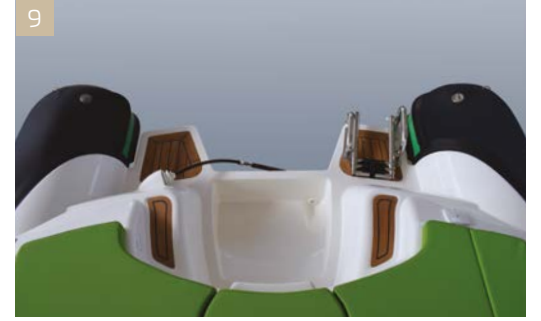

7 **Sırt mideri konsola doğru yatırılarak** tüm kıç güneşlenme alanındaki miderlerden faydalanarak geniş bir güneşlenme alanına dönüştürülebilir.

8 Botun kıç tarafında, duvardan konsola ve yan kısımlardan bölmeye kadar uzanan **derin bir saklama alanı bulunmaktadır.** Yaklaşık 2.10 metre uzunluğunda ve teknenin genişliğinde olan bu saklama alanı botta taşımak isteyeceğiniz her malzeme için yer sağlar.

9 **Ekstrem kıç bölgesi basit ve pratik bir konfigürasyona sahiptir.** İki yan geçit, güvenli bir şekilde gövde bölgesine ve entegre edilmiş iki yan platforma erişim sağlar. Sonuncuları geniş ve 40 HP'den daha güçlü motorların monte edilmesi için mükemmeldir. Yan basamaklarla birlikte, tahtaların üstü tük ile kaplanarak tekneye daha fazla zarafet kazandırılır.

10 **Bimini** konsoldan kıç güneşlenme alanına kadar uzanarak en sıcak saatlerde güneşten kapsamlı bir şekilde koruma sağlar ve teknenin üzerinde rahatlamayı sağlar. Güneşlenme alanlarından ve konforlu platformlardan en iyi şekilde faydalanarak aile veya arkadaşlarınızla denizde mükemmel bir gün geçirebilirsiniz.