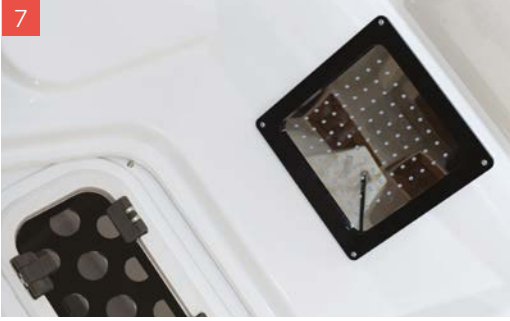

Clubman 30 Bot ekipmanları

- 1 **Ön güneşlenme alanı** 2,50 metre uzunluğunda ve 1,30 metre genişliğindedir. Güneşlenme alanını daha da genişletmek için ek bir güneşlenme uzantısı eklenebilir.
- 2 İhtiyaç halinde rahatlıkla deniz çapasına erişmek için **ilk saklama alanı**, uygun gazlı yay sayesinde kolayca açılır.
- 3 Güneşlenme alanının en büyük **ikinci saklama alanı** güvenlik ekipmanları veya gemide gerekebilecek herhangi bir nesnenin saklanması için sağlanır.
- 4 **Konsol**, Clubman serisinin genel yeni hatlarını dikkate alırken yenilikçi bir tasarıma sahiptir.
- 5 Konsol kapısı açıldığında **1,80 mt yüksekliğinde büyük bir banyo ortaya çıkmaktadır**.
- 6 Banyonun **standart veriyosununda** musluk, lavabo, eksiksiz bir klozet sistemi ve görünümü tamamlamak için birden çok aksesuar bulunmaktadır.