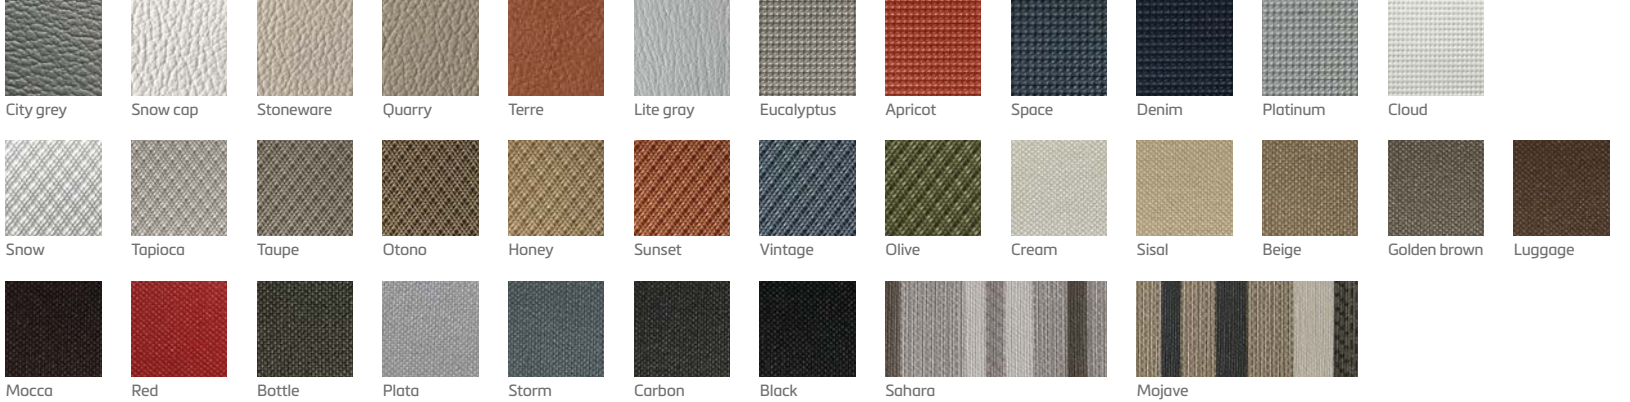

Barracuda 580

Barracuda

Hypalon Dokusu

Minder Yüzevi

fiberglas

Lastik / Kauçuk

Tarzını Seç / Stilini Tasarla

Klasik, zarif, gündelik veya spor kendi tarzınıza uygun şekilde dilediğiniz modeli yapılandırmak için www.korlasmarin.com.tr internet adresimizi ziyaret edebilirsiniz.

**JOKER
BOAT**
CREATE YOUR UNIQUENESS

Zemin

Mocha
Black

Mocha
Beach sand

Terra
Black

Chocolate
Beach sand

Chocolate
Storm grey

Storm grey
Black